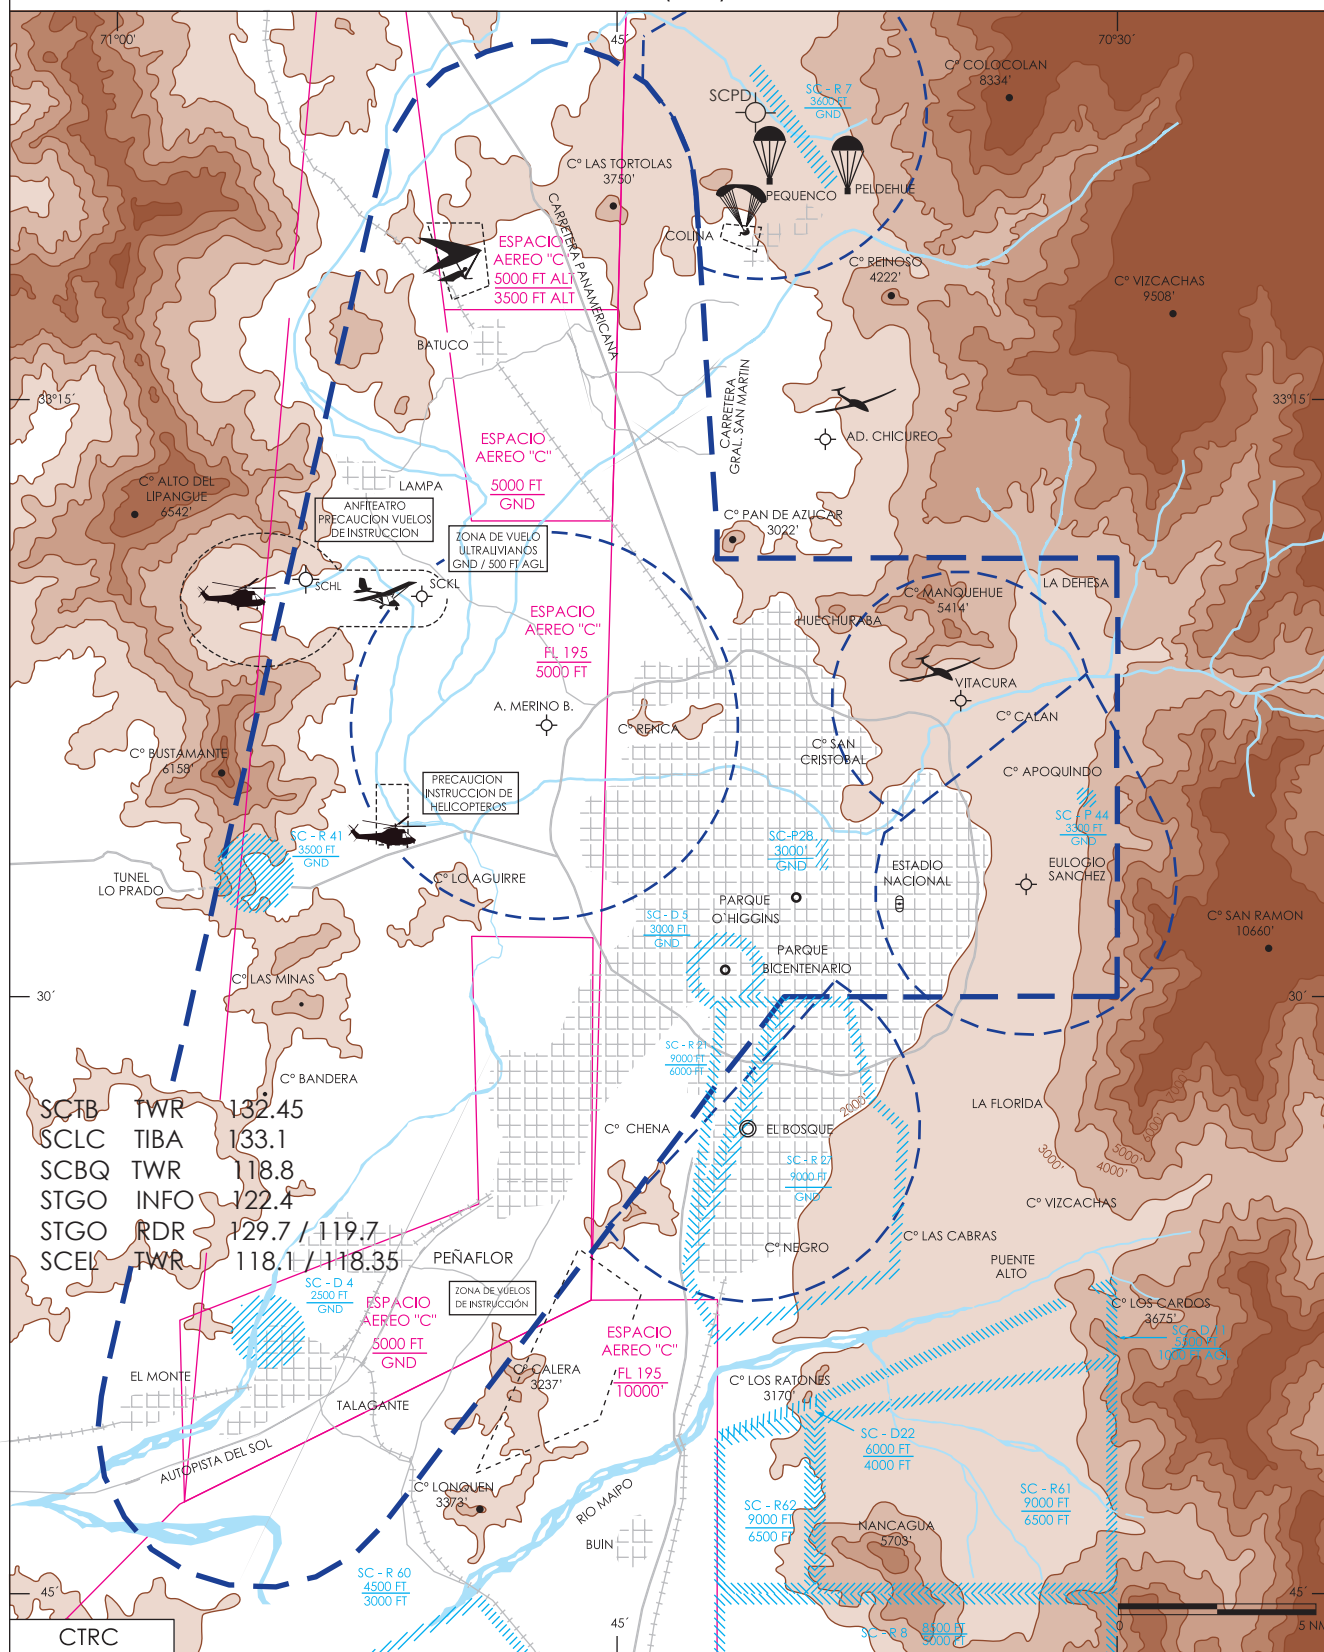

CAMBIO: FREQ SCTB

ZONA DE CONTROL (CTR) Clase D - SANTIAGO

AMDT NR 65

AIS-CHILE

DASA / SECCION AIS-MAP